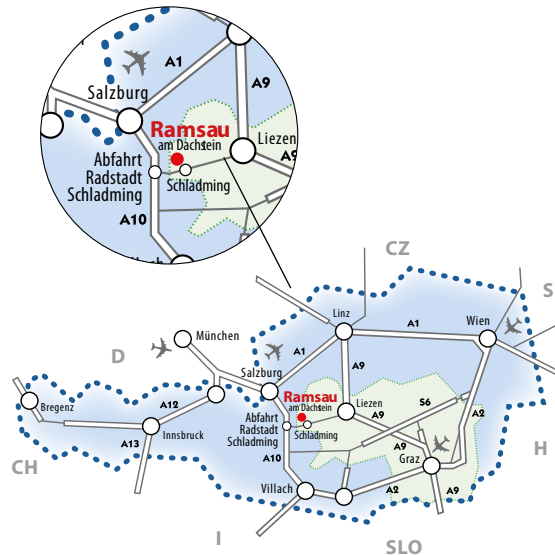

EVENTS:

05. - 08.12.2014	Winterlanglaufopening
13. - 14.12.2014	Austriacup SPL & NK
27. 12.2014	Landescup SPL & NK
09. - 11.01.2015	6. Tour de Ramsau (3 verschiedene Langlaufevents)
10.01.2015	15. Ramsauer Dachstein Volklanglauf 2015 (10 und 25 KM Skating, 30 KM Klassikbewerb)
21. - 22.02.2015	Continentalcup Nordische Kombination
27.02.2015	One Way Sprintwettkampf Langlauf

Sportbüro Ramsau am Dachstein
Ramsau 337
A-8972 Ramsau am Dachstein
Telefon +43 (0)3687/81101 · Fax +43 (0)3687/81151
office@ramsausport.com · www.ramsausport.com