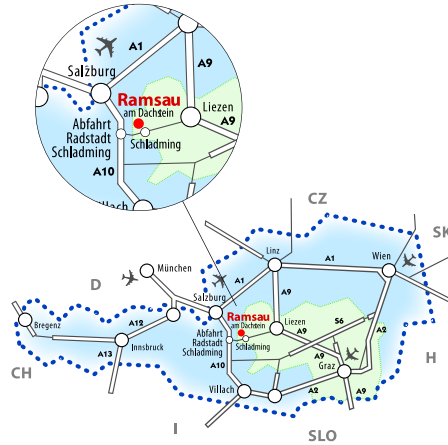

Anmeldung u. Info:

Synchro Ski Association
 A-6433 Oetz, Kühtaienstr. 10
 Tel: + 43 650 380 58 52
 info@synchro-skiworldcup.com
 synchro-skiworldcup.com

Quartier Info:

Tourismusverband
 A-8972 Ramsau am Dachstein, Ramsau 40
 Tel: + 43 3687 / 81833
 info@ramsau.com
 www.ramsau.com

Synchro Ski Weltmeisterschaft

20. März 2010

Ramsau am Dachstein

Die Quelle deiner Kraft

Der beliebte WM Ort mit den wohl sonnigsten Skiwiesen der Region ist ein ELDORADO für die ganze Familie.

In direkter Nachbarschaft zur Skiregion amadé - dem größten Skiverbund Österreichs - gelegen, ist Ramsau am Dachstein idealer Ausgangspunkt für uneingeschränktes Skivergnügen.

Der Rittisberg bietet eine der schönsten und schwierigsten Pisten der Skiregion - ideal für eine Synchro Ski Weltmeisterschaft.

Im Vorjahr zählte Ramsau am Dachstein zu den absoluten Highlights der Tour.

Die Piste am Rittisberg gilt als die steilste im ganzen Zirkus.

Von den Athleten verlangt sie vollste Konzentration.

Schnellfahren alleine genügt nicht!

Beim Synchro Ski Weltcup geht es auch um den Teamgedanken, um den Gleichklang der Bewegungen und die Ästhetik.